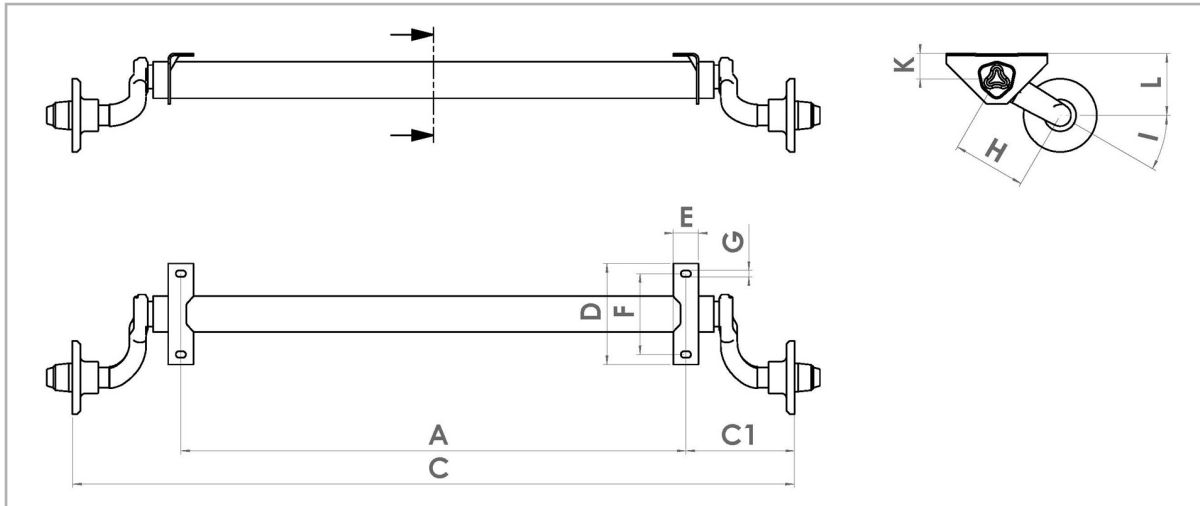

Bestilling af aksel UDEN bremse

Vi er lagerførende i et bredt program af standardaksler - aksler med andre mål skal bestilles. Ved bestilling af aksler er følgende oplysninger **meget** vigtige for at kunne levere en tilsvarende aksel samt opgive pris og leveringstid.

Bemærk: Afviger akslen fra tegningen - kontakt os venligst.

Fabrikat:	AL-KO ☐		KNOTT ☐		sæt X
Totalvægt:					kg
Antal aksler:	stk	Antal hjulbolte:	stk		
Konsolmål A:	mm	Flangemål C:	mm		
Højdemål K:	mm	Dato:			
Firma:					
Telefonnummer:			Kontaktperson:		

Udfyldes af JS komponenter:

Initialer:			Varenummer:		
Pris:			Leveringsdato: