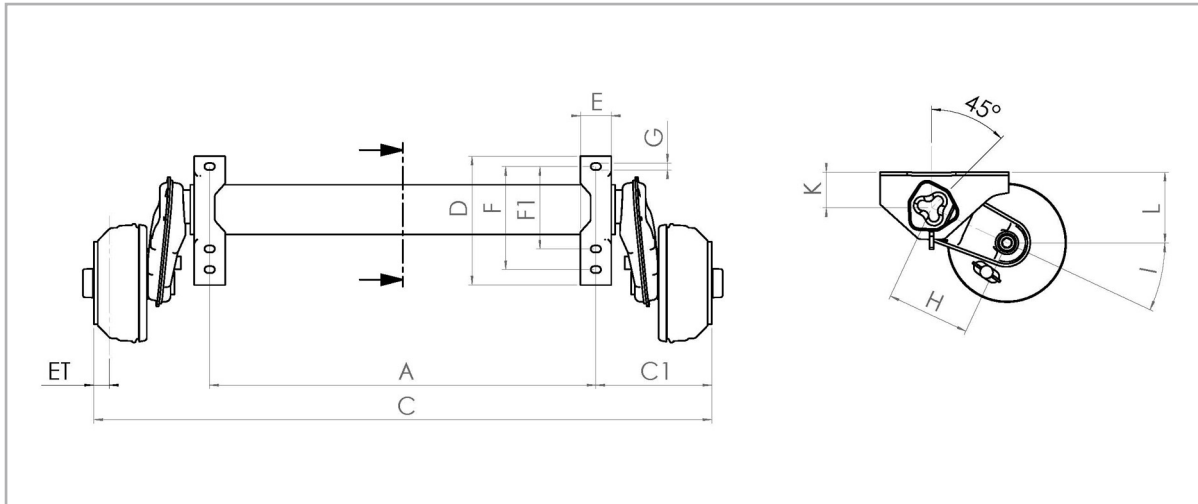

Bestilling af aksel MED bremse

Vi er lagerførende i et bredt program af standardaksler - aksler med andre mål skal bestilles. Ved bestilling af aksler er følgende oplysninger **meget** vigtige for at kunne levere en tilsvarende aksel samt opgive pris og leveringstid.

Bemærk: Afviger akslen fra tegningen - kontakt os venligst.

Fabrikat:	AL-KO ☐		KNOTT ☐		sæt X
Totalvægt:	kg	Bremsestørrelse:	Ø	mm ×	mm
Antal aksler:	stk	Antal hjulbolte:			stk
Konsolmål A:	mm	Flangemål C:			mm
Højdemål K:	mm	Dato:			
Firma:					
Telefonnummer:			Kontaktperson:		

Udfyldes af JS komponenter:

Initialer:		Varenummer:	
Pris:		Leveringsdato: